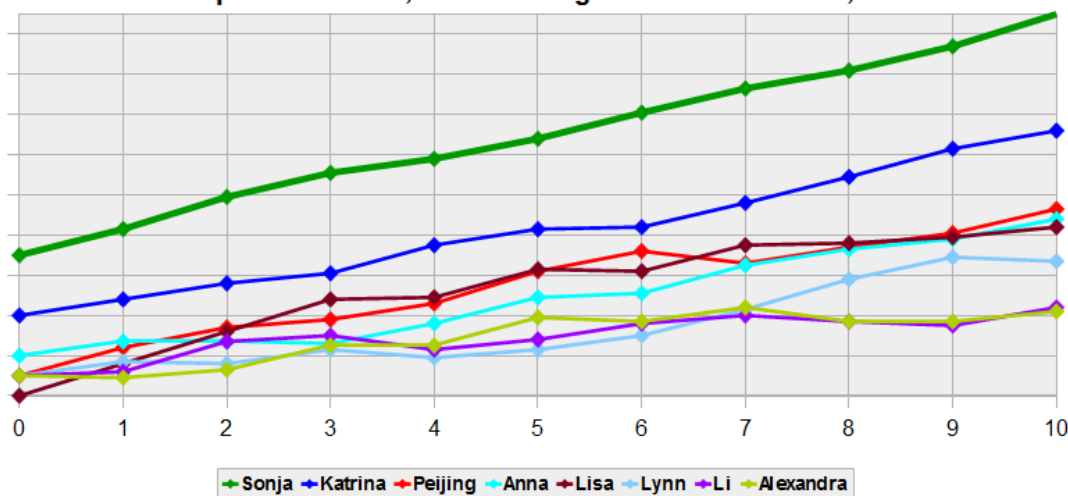

ISSF Weltcup 13.-21.5.2012, Mailand

Sonja Pfeilschifter

(HSN-18.5.2012) Beim Weltcup in Mailand hat sich die Welt der Schützinnen auf zwei Namen reduziert: Sonja Pfeilschifter und Katerina Emmons aus der Tschechischen Republik. Nach dem hinreißenden Duell der beiden mit dem Luftgewehr zum Auftakt des Weltcups, standen sie sich auch im Finale des KK-3-Stellungswettkampfes als Führende gegenüber. Nur diesmal war die Ausgangssituation nicht 400:400 wie beim Luftgewehr, sonder 588:585 für die HSG-Schützin Sonja Pfeilschifter.

Im zweiten Mailänder Finale zwischen den beiden Schützen-Königinnen sann Sonja natürlich auf eine Revanche für die knappe Niederlage mit dem Luftgewehr. Und das gelang ihr nachhaltig. Vom Start weg baute sie ihren Vorsprung nach drei Schüssen auf fünf Ringe aus und erreichte mit 102,0 Ringen schließlich auch das beste Finalergebnis. Damit hat Sonja zum wiederholten Mal bestätigt, dass sie Deutschlands beste Schützen in allen Olympischen Disziplinen ist.

Weltcup Mailand 2012, KK-3-Stellungswettbewerb Damen, Finale

Weltcup Mailand 2012, KK-3-Stellungswettbewerb Damen, Finale

Rank	Name	Nation	Start	1	2	3	4	5	6	7	8	9	10	Total
1.	Sonja Pfeilschifter	GER	588	10,3	10,6	10,2	9,7	10,0	10,3	10,2	9,9	10,2	10,6	102,0
2.	Katrina Emmons	CZE	585	9,8	9,8	9,5	10,4	9,8	9,1	10,2	10,3	10,4	9,9	684,2
3.	Peijing Li	CHN	582	10,4	10,0	9,4	9,8	10,6	10,0	8,4	9,8	9,7	10,2	680,3
4.	Anna Sushko	RUS	583	9,7	9,0	8,9	10,0	10,3	9,2	10,4	9,8	9,5	10,0	679,8
5.	Lisa Ungerank	AUT	581	10,6	10,6	10,6	9,1	10,4	8,9	10,3	9,1	9,3	9,5	679,4
6.	Lynn Gray	USA	582	9,7	8,9	9,7	8,6	9,4	9,7	10,3	10,5	10,1	8,8	677,7
7.	Li Du	CHN	582	9,2	10,5	9,3	8,3	9,5	9,8	9,4	8,7	8,8	9,9	675,4
8.	Alexandra Malinovskaya	KAZ	582	8,9	9,4	10,2	9,0	10,4	8,8	9,7	8,3	9,0	9,5	675,2